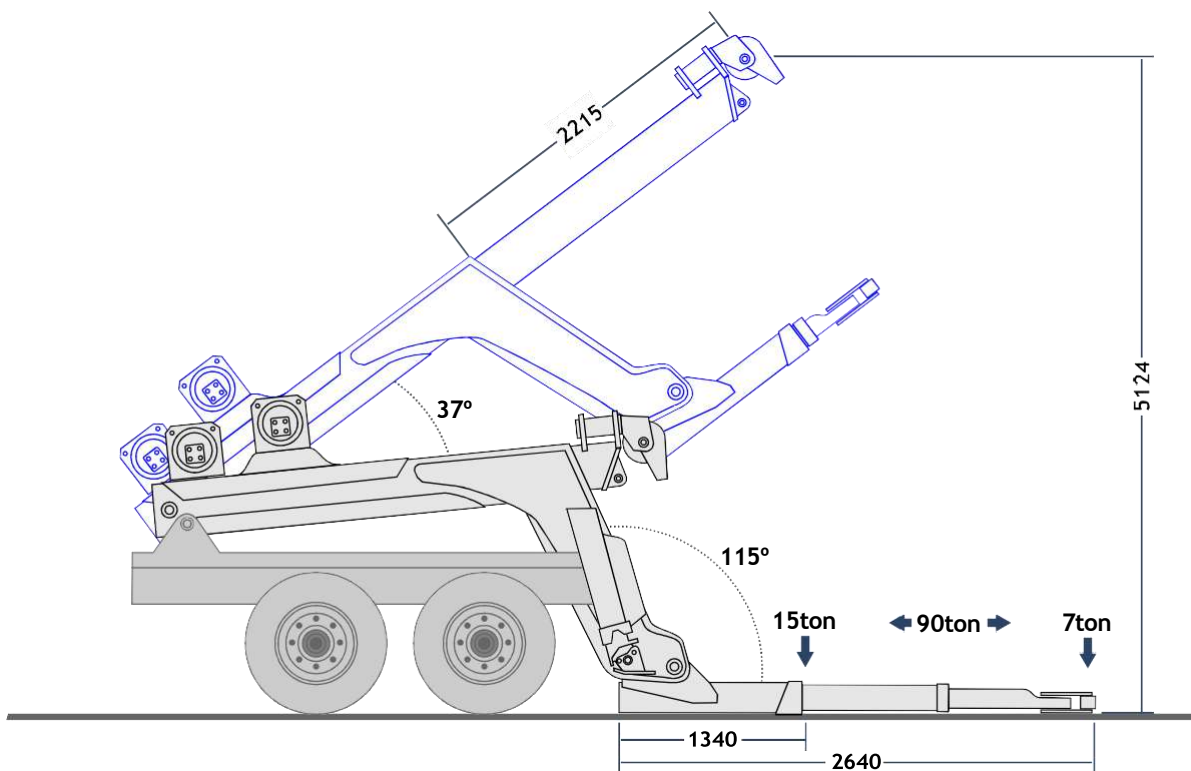

ESPECIFICAÇÕES

Braço Rebocador

Capacidade recolhido	15 ton
Capacidade estendido	7 ton
Capacidade de tração - com travas	90 ton

Lança de resgate

Capacidade recolhido	60 ton
Capacidade estendido	13 ton

Opções de Guincho de cabo

10 ton 1/2" 6x37	15 ton 9/16" 6x37	20 ton 3/4" 6x37	25 ton 7/8" 6x37	30 ton 7/8" 6x37

Sistema planetário com destravamento pneumático

Carroceria modular em aço

Controle remoto sem fio

Acessórios para diversas situações de reboque

SPECIFICATIONS

Underlift

Capacity retracted	33.000 lbs
Capacity extended	15.400 lbs
Tow Rating - with locks	198.400 lbs

Boom

Capacity retracted	132.000 lbs
Capacity extended	28.500 lbs

Winch and Cable Options

22.000 lbs 1/2" 6x37	33.000 lbs 9/16" 6x37	44.000 lbs 3/4" 6x37	55.000 lbs 7/8" 6x37	66.000 lbs 7/8" 6x37

Planetary Winch with free airspool

Carroceria modular em aço

Wireless remote controls

Accessories for various towing and rescue situations

ESPECIFICACIONES

Braço Remolcador

Capacidad recogida	15 ton
Capacidad extendido	7 ton
Capacidad tracción - con cadenas	90 ton

Grúa de Rescate

Capacidad recogida	60 ton
Capacidad extendido	13 ton

Opciones de winch

10 ton 1/2" 6x37	15 ton 9/16" 6x37	20 ton 3/4" 6x37	25 ton 7/8" 6x37	30 ton 7/8" 6x37

Sistema planetario con liberación neumática

Carrocería modular em acero

Control remoto inalámbrico

Accesorios para diversas situaciones de remolque

Suporte de forquilha em 90°. Durabilidade e versatilidade.
90° Fork Holder. Durability and versatility.
Apoyo de horcas en 90°. Durabilidad y versatilidad.

Conjunto de forquilha para reboque.
Complete fork lift set.
Conjunto de horcas completo para resgate.